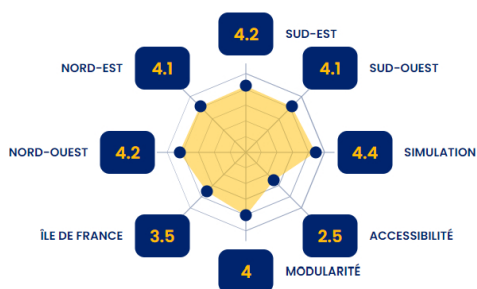

# FORTUNEO CRÉDIT IMMOBILIER À TAUX FIXE – FORTUNEO

**4.4** SIMULATION  
★★★★★

**2.5** ACCESSIBILITÉ  
★★★☆☆

**4** MODULARITÉ  
★★★★★

**3.5** ÎLE DE FRANCE  
★★★★★

**4.2** NORD-OUEST  
★★★★★

**4.1** NORD-EST  
★★★★★

**4.2** SUD-EST  
★★★★★

**4.1** SUD-OUEST  
★★★★★

## VUE DÉTAILLÉE

- 4.4** SIMULATION  
★★★★★
- 2.5** ACCESSIBILITÉ  
★★★☆☆
- 4** MODULARITÉ  
★★★★★
- 3.5** ÎLE DE FRANCE  
★★★★★
- 4.2** NORD-OUEST  
★★★★★
- 4.1** NORD-EST  
★★★★★
- 4.2** SUD-EST  
★★★★★
- 4.1** SUD-OUEST  
★★★★★